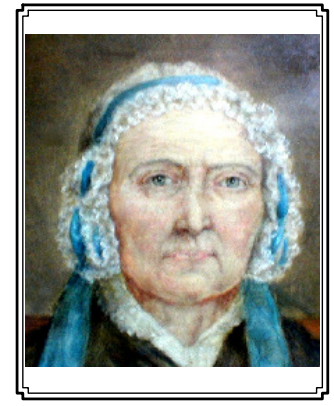

**VER EECKE Jean François**  
† 3/1/1880 à Pervijze

**RATHÉ Rosalie Sophie**

Probablement (peinture à la villa Gilberte)

**VER EECKE Jérôme**  
o 11/2/1867 à Pervijze  
† 8/6/1950 à Uccle

Jérôme Ver Eecke