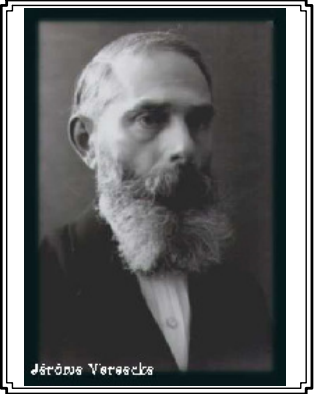

**VER EECKE Jean François**  
† 3/1/1880 à Pervijze

**RATHÉ Rosalie Sophie**

Probablement (peinture à la villa Gilberte)

**VER EECKE Jérôme**  
o 11/2/1867 à Pervijze  
† 8/6/1950 à Uccle

Jérôme Ver Eecke