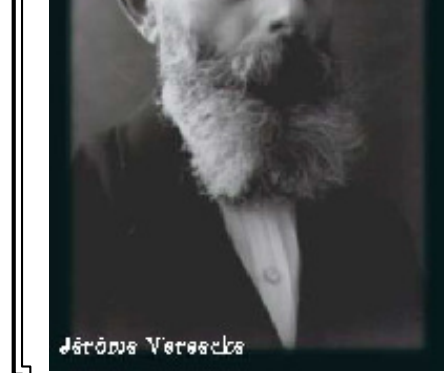

VER EECKE Gilberte

† ?/?/1966

DE BECKER Franz

o 15/7/1894 à Bruxelles
† 1/6/1974 à Louvain

DE STEIN D'ALTENSTEIN Oger

Jérôme Ver eecke

Jérôme Ver Eecke

Françoise Merckx