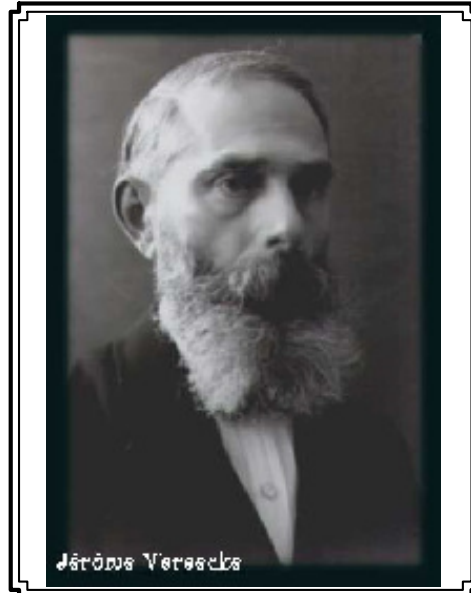

RATHÉ Rosalie Sophie

Probablement (peinture à la villa Gilberte)

VER EECKE Jean François

† 3/1/1880 à Pervijze

VER EECKE Jérôme

o 11/2/1867 à Pervijze
† 8/6/1950 à Uccle

Jérôme Veréecke

Jérôme Ver Eecke